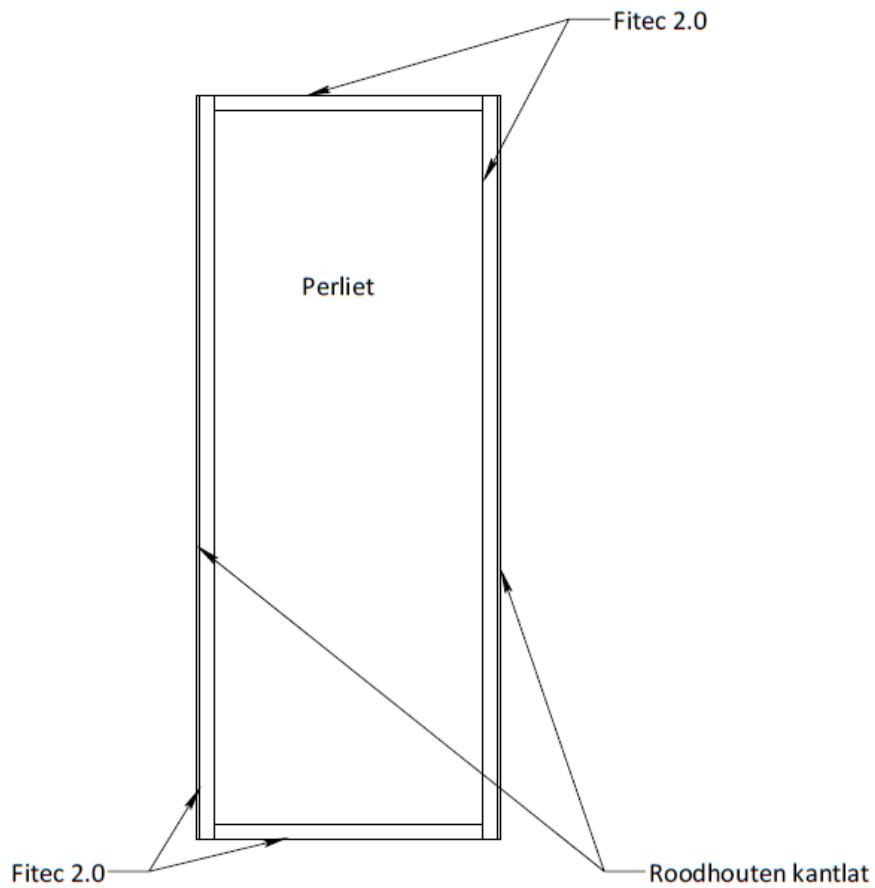

#### **Gegevens geteste deuren:**

Hoogte: 2315 mm

Breedte: 926 mm

Dikte: 40 mm

#### **Gegevens getest kozijn:**

Berdu roodhout, vol. massa 540 kg/m<sup>3</sup>

Doorsnede: 67x102 mm

Sponningdiepte: 45 mm

Aanslagbreedte: 25 mm

## **Voorwaarden en toepassingsgebied**

De conclusie geldt tevens voor het geval “deur draaiend van het vuur af”.

Gecertificeerde afmeting conform de Extended Application NEN-EN 15269-3 A.3. is 949 x 2373 mm.