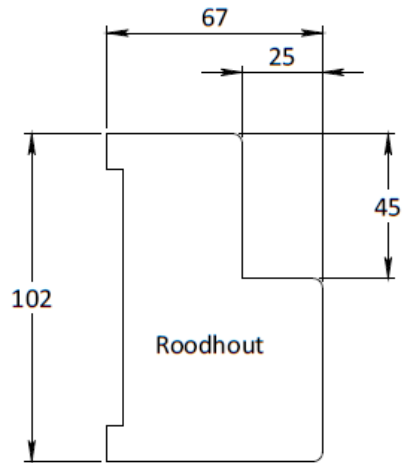

## **Voorwaarden en toepassingsgebied**

De conclusie geldt tevens voor het geval “deur draaiend van het vuur af”.

Gecertificeerde afmeting conform de Extended Application NEN-EN 15269-3 A.3. is 949 x 2373 mm.